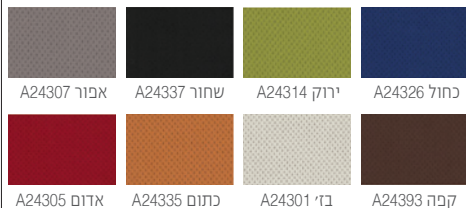

בדי ריפוד

כסא עבודה ארגונומי ואורטופדי לישיבה ממושכת של עד 14 שעות. מערכת תמיכה תלת מימדית אוטומטית לאזור המותני, מספקת תמיכה מלאה לאזור זה ומאפשרת תנועה דינמית ואינטראקטיבית המותאמת לצרכי המשתמש.

שילוב כרית צוואר רב כיוונית לתמיכה בחוליות הצוואר, אשר יכולה לסייע להרפיית שרירי הצוואר ושרירי הכתפיים המותשים.

מערכת כיוונון חכמה ופשוטה לשימוש, הנשלטת מנקודה אחת, ומפעילה את שלושת הפונקציות השימושיות ביותר בכסא: גובה המושב, עומק המושב וכיוונון משענת הגב. הכל נשלט מתוך נקודת מגע אחת ויחידה.

ניתן לבחור מסגרת שחורה או לבנה לכסא, רשתות או עור, בשילובי צבעים אופנתיים ומלהיבים ובסיס שחור או אלומיניום טיבעי. ניתן גם לשלב משענת נשלפת לרגליים.