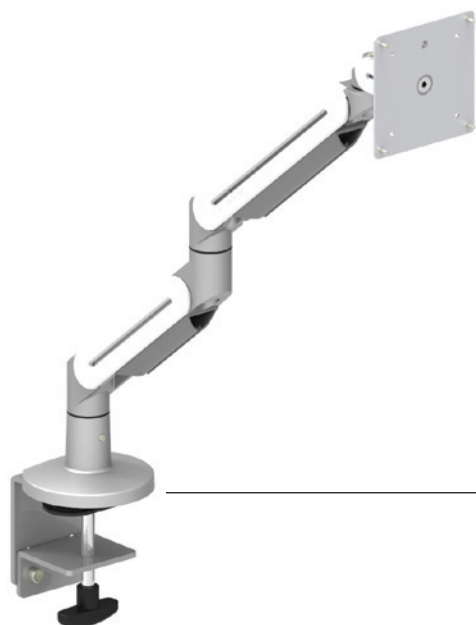

שילוב כרית צוואר רב כיוונית לתמיכה בחוליות הצוואר, אשר יכולה לסייע להרפיית שרירי הצוואר ושרירי הכתפיים המותשים.

מערכת כיוונון חכמה ופשוטה לשימוש, הנשלטת מנקודה אחת, ומפעילה את שלושת הפונקציות השימושיות ביותר בכסא: גובה המושב, עומק המושב וכיוונון משענת הגב. הכל נשלט מתוך נקודת מגע אחת ויחידה.

Laptop tray can be easily height adjustment by handle, back and forth movement

PU cushion for comfortable touch

Foldable pedals for space reducing

אופני כושר ליד שולחן
מק"ט 310016

אופני כושר עם מעמד שולחני מתכוונן
מק"ט 310017

זרועות למסכים EG

זרוע למסך בודד
מק"ט 550004

זרוע לשני מסכים
מק"ט 550005

מסך המחשב (אחד או יותר), אמורים להיות במרחק יד ממך, כאשר החלק העליון של המסך הוא בגובה העיניים. התוצאה היא הימנעות מכאבי ראש, צוואר וכתפיים, הנוצרים ממיקום מסך לא נכון.

לזה בדיק נועדו הזרועות של EG בעלי המראה המודרני והעדין.

כל זאת, בנוסף לעובדה שמתפנה הרבה מקום על השולחן בעקבות הימצאות המסך באוויר.

את הזרועות ניתן לקבל למסך אחד, שני מסכים, או יותר, וכן למשקלים שונים של מסכים.