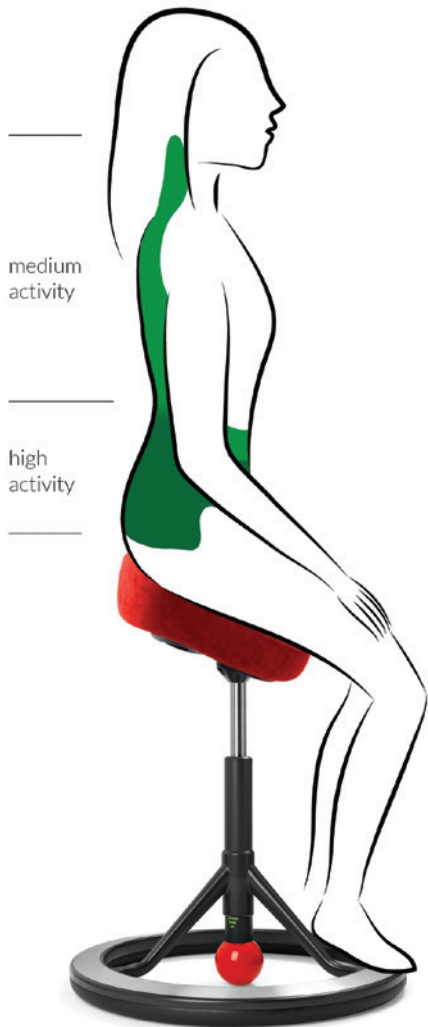

תופעת הישיבה הממושכת מוגדרת כ"עישון" של הדור הנוכחי. המוצרים הנ"ל הם הכלים ל"היגמל" מהתופעה, להעלות את הפרודוקטיביות ולהרגיש בריאים!

לשמירה על הגב שלך

מק"ט 550022

הישיבה על כסא Back App, עם כדור הפלא הניתן לויסות, והרגליים על גבי חישוב האלומיניום תאפשר לך:

< ישיבה זקופה בפחות מאמץ

< שריפת אנרגיה של 19% קלוריות יותר משיבה רגילה

< פעילות ותרגול כל חגורת הבטן כולל שרירי גב תחתון וזוקפי הגב עד השרירים הצוואריים והכתפיים

כל זאת, כדי למנוע כאבי גב או להפחית אותם למי שכבר סובל מהם. חיזוק שרירי הגב התחתון הינה ההמלצה של אורטופדים וכירופרקטים - למניעת כאבים או הפחתת כאבי גב - והישיבה על כסא Back App משיגה בדיוק תוצאות אלה.

שילוב כרית צוואר רב כיוונית לתמיכה בחוליות הצוואר, אשר יכולה לסייע להרפיית שרירי הצוואר ושרירי הכתפיים המותשים.

מערכת כיוונון חכמה ופשוטה לשימוש, הנשלטת מנקודה אחת, ומפעילה את שלושת הפונקציות השימושיות ביותר בכסא: גובה המושב, עומק המושב וכיוונון משענת הגב. הכל נשלט מתוך נקודת מגע אחת ויחידה.