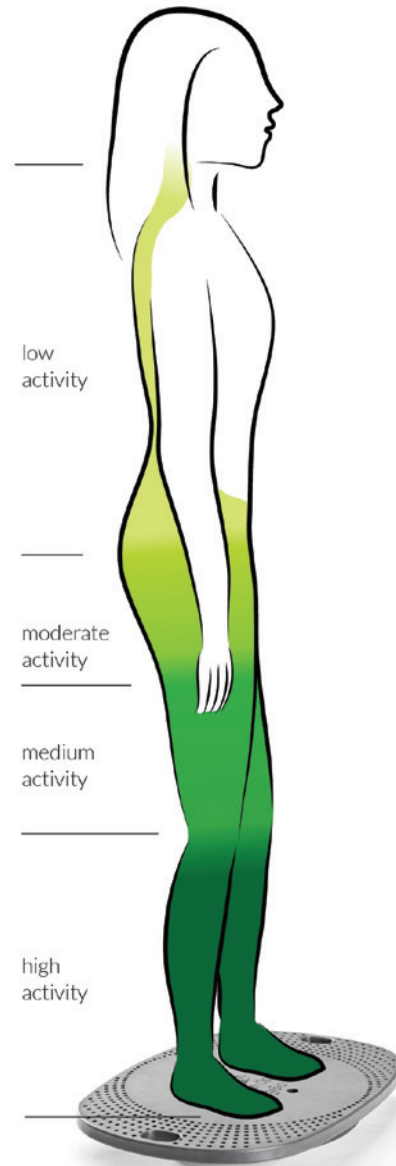

בעמידה או בישיבה?...

KEISAR ergonomicoffice.co.il

מהפכת הארגונומיה במשרד מגיעה אליך!

ארגונומיה משרדית הינה התאמה של סביבת המשרד, עבורך, בעיקר בעבודה מול מחשב, כדי לשמור על בריאותך. ללא מוצרים ארגונומיים אנחנו חשופים לפגיעות גופניות, מרמה קלה הגורמת כאב והעדרות מהעבודה ועד מחלות כרוניות כולל לחץ דם, לב וסכרת. הסיבה היא שכמו רבים אחרים, גם אתם מבלים זמן ממושך מול המחשב במהלך שעות העבודה. גם את שעות הפנאי, או מבלים בישיבה על הספה, מול הטלוויזיה או מסכים אחרים. רופאים אומרים שישיבה מעל 9 שעות ביום היא קטלנית. אנו יושבים בממוצע 9.3 שעות ביום... הפתרון מורכב מישיבה נכונה - כאשר יושבים - ושילוב עם עמידה, כדי לצמצם את שעות הישיבה ל-3 בלבד. שינוי שיכול להיות מתורגם לשנתיים נוספות בחיים!

תופעת הישיבה הממושכת מוגדרת כ"עישון" של הדור הנוכחי. המוצרים הנ"ל הם הכלים ל"היגמל" מהתופעה, להעלות את הפרודוקטיביות ולהרגיש בריאים!

לשמירה על הגב שלך

מק"ט 550022

הישיבה על כסא Back App, עם כדור הפלא הניתן לויסות, והרגליים על גבי חישוב האלומיניום תאפשר לך:

< ישיבה זקופה בפחות מאמץ

< שריפת אנרגיה של 19% קלוריות יותר משיבה רגילה

< פעילות ותרגול כל חגורת הבטן כולל שרירי גב תחתון וזוקפי הגב עד השרירים הצוואריים והכתפיים

כל זאת, כדי למנוע כאבי גב או להפחית אותם למי שכבר סובל מהם. חיזוק שרירי הגב התחתון הינה ההמלצה של אורטופדים וכירופרקטים - למניעת כאבים או הפחתת כאבי גב - והישיבה על כסא Back App משיגה בדיוק תוצאות אלה.