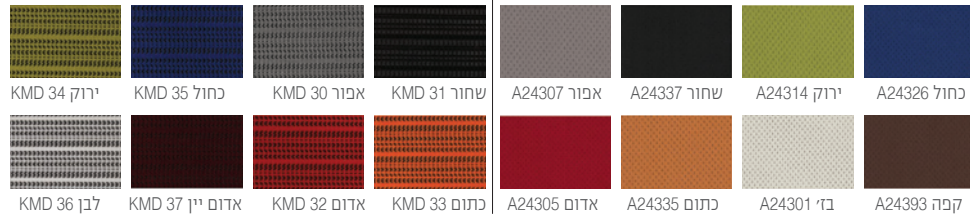

תכונות:
 עיצוב 4 רגלי
 אופציה לבסיס מגלש
 גב גמיש ומגיב לגוף

גלגלים או רגליות
 מסגרות בשלושה גימורים
 מבחר צבעים לריפודי רשת
 98% מהחומרים ניתנים למיחזור

רשת תלת ממד

ריפוד

כיסוי עור שחור L001

* ניתן להזמין עור בצבעים אחרים