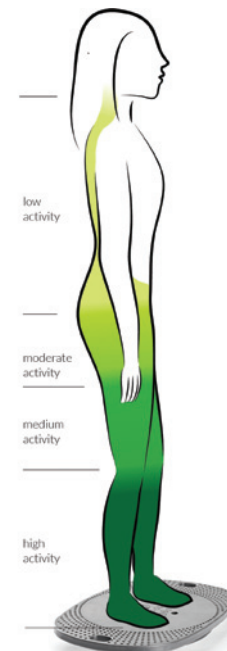

שולחן חשמלי דו מנועי
עם תקן מס' 9772374438 של מכון התקנים הישראלי

מק"ט 560007

גוף האדם בנוי לעמידה, לא לשיבה. העמידה טובה לשרירי הרגליים ולשרירים המייצבים, תורמת לשריפת קלוריות מוגברת וזרימת דם מואצת. השולחן הוא בעל רגל תלת מפרקית המאפשרת לשנות את גובהו מ 72 ס"מ עד 120 ס"מ ולקבוע את הגובה על ידי 4 זכרונות גובה אוטומטיים בלחיצת כפתור. השולחן מתאים לפלטות בגודל 120 ס"מ ועד 210 ס"מ אורך. המנוע הכפול נותן יתרונות ביציבות, מהירות, שקט הפעולה והרמת משקלים כבדים (עד 100 ק"ג). מנגנון ביטחון לעצירה אוטומטית במיקרה של חסימה או הפרעה לתנועת השולחן כדי למנוע שבר או נזק. השולחנות מגיעים במגוון צבעים של לבן, אפור ושחור. ניתן להתאים לשולחנות פלטות ארגונומיות מיוחדות, בגדלים וצבעים שונים.

משטח הרמה

אין צורך להחליף שולחן כדי לעבוד בעמידה

משטח ההרמה של חברת Glact, הוא פתרון מצוין למי שאינו רוצה להחליף את השולחן לשולחן עמידה ועדיין מעוניין באפשרות לעבוד בגובה שונה.

את המשטח מניחים על גבי השולחן הקיים ללא צורך בחיבורים. למשטח שני מפלסים - מפלס ראשון כדי לשים את המקלדת והעכבר ומפלס עליון למסך וכל השאר.

שתי בוכנות פנאומטיות, יעלו את המשטחים מגובה של 14 ס"מ למקסימום של 45.5 ס"מ, תוך שניות וללא מאמץ.

המשטח עשוי MDF עם ציפוי PVC.

מידות המשטח 25x48x69. יכולת נשיאה 50 ק"ג.

מק"ט 550019

שולחן פנאומטי ואקונומי

לא משנה כמה איכותי ונוח הכסא שלך, ההמלצה של יועצי הארגונומיה היא לשלב עמידה במהלך העבודה ולהימנע משיבה ממושכת.