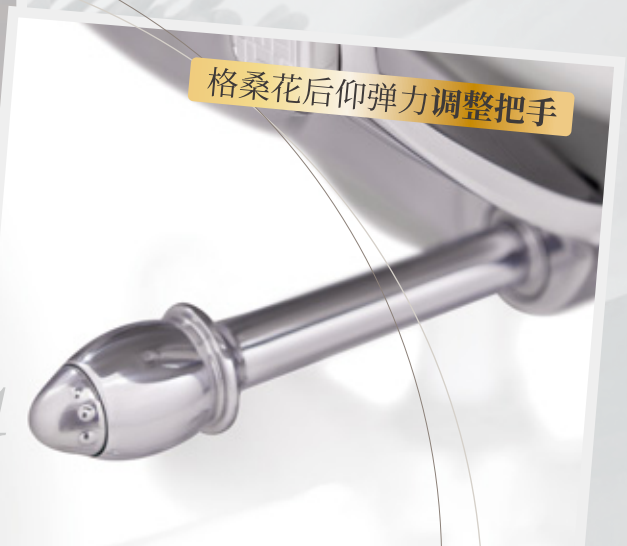

网面纹路：
喜马拉雅鳄鱼纹网布
Himalayas Crocodile Pattern Mesh

网面弹性：
十区网面弹性支撑

扶手：
5D扶手

升级材料：
·碳纤维腰枕支撑弹片
·碳纤维挂衣架

其他：
·格桑花元素设计
·马赛克豪华装饰

格桑花 GALSANG FLOWER

格桑花是在高原生命力最顽强花的代名词。格桑是美好时光或幸福的意思，格桑花即为幸福花。我们用格桑花图腾延伸了以下的设计

格桑花前倾与后仰锁定把手

格桑花后仰弹力调整把手

格桑花滑轮

格桑花单杆操控把手

格桑花图腾

1

2

3

4